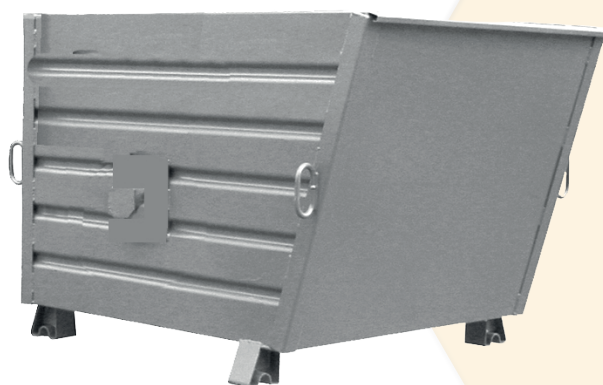

SCHUTTMULDE 120/100

EKRO® ■ Aufbau- und Verwendungsanleitung

GEMEINSAM SICHER NACH OBEN®

02_2020

Schuttmulde 120/100

Art.Nr.:	105018/105019
Abmessung:	1200x1000x900mm
Gewicht:	102kg/112kg
Länge Krangehänge:	min. 3m
Stapelbar übereinander:	max. 2 Stück
Fassungsvermögen:	max. 0,90m ³
Tragfähigkeit:	max. 15 kN
Baujahr:	2020 2021 2022 2023

EKRO Kronsteiner GmbH ■ www.ekro.at

Beim Einsatz von Lager- und Transporteinrichtungen mit temporärer Nutzung ist die Bauarbeiterschutzverordnung zu beachten.

- Nur einwandfreie und unbeschädigte Lager- und Transporteinrichtungen verwenden.
- Stapel sind lotrecht zu errichten. Stapel mit mehr als 2% Neigung sind in gefahrloser Weise abzubauen.
- Bei Errichtung von Stapeln sind ausreichend bemessene Verkehrswege anzulegen.
- Bei der Stapelung von Lager- und Transporteinrichtungen darf die zulässige Tragfähigkeit je Schuttmulde nicht überschritten werden. Auf ausreichend tragfähigen Untergrund dürfen maximal 2 Lager- und Transporteinrichtungen übereinander gestapelt werden. Eine Ausnahmeregelung gilt für die Lagerung in geschlossenen Räumen, wo maximal 3 Mulden übereinander gestapelt werden dürfen.
- Die Beladung hat so zu erfolgen, dass das Lagergut nicht heraus- oder herabfallen kann.
- Das Lagergut muss so eingelagert werden, dass es nicht in die Verkehrswege hineinragt.
- Die Lager- und Transporteinrichtungen dürfen nur mit geeignetem Krangeschirr oder ausreichend langen Stapelgabeln aufgenommen und gestapelt werden. Für das Verheben mit dem Krangeschirr müssen Hebebänder oder Vierstranggehänge an den dafür vorgesehenen Anschlagpunkten verwendet werden.
- Die Länge des Gehänges muss so abgestimmt werden, dass ein Neigungswinkel von $\leq 60^\circ$ entsteht.
- Es ist darauf zu achten, dass sich keine Person direkt unter der gehobenen Last befindet.