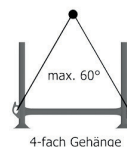

STAPELGESTELL 280/114

für DOKA Alu Framax

EKRO® ■ Aufbau- und Verwendungsanleitung

Stapelgestell 280/114

für DOKA Alu Framax

Art.Nr.:	101804
Abmessung:	2805x1136x1220mm
Gewicht:	77,0kg
Länge Krangehänge:	min. 3m
Stapelbar übereinander:	max. 2 Stück
Tragfähigkeit:	max. 12 kN
Baujahr:	siehe Prägung

4-fach Gehänge

EKRO Kronsteiner GmbH ■ www.ekro.at

Beim Einsatz von Lager- und Transporteinrichtungen mit temporärer Nutzung ist die Bauarbeiterschutzverordnung zu beachten.

- Nur einwandfreie und unbeschädigte Lager- und Transporteinrichtungen verwenden.
- Stapel sind lotrecht zu errichten. Stapel mit mehr als 2% Neigung sind in gefahrloser Weise abzubauen.
- Bei Errichtung von Stapeln sind ausreichend bemessene Verkehrswege anzulegen.
- Bei der Stapelung von Lager- und Transporteinrichtungen darf die zulässige Tragfähigkeit je Stapelgestell nicht überschritten werden. Auf ausreichend tragfähigen Untergrund dürfen maximal 2 Lager- und Transporteinrichtungen übereinander gestapelt werden. Eine Ausnahmeregelung gilt für die Lagerung in geschlossenen Räumen, wo maximal 3 Gestelle übereinander gestapelt werden dürfen.
- Die Beladung hat so zu erfolgen, dass das Lagergut nicht heraus- oder herabfallen kann.
- Das Lagergut muss so eingelagert werden, dass es nicht in die Verkehrswege hineinragt.
- Die Lager- und Transporteinrichtungen dürfen nur mit geeignetem Krangeschirr oder ausreichend langen Stapelgabeln aufgenommen und gestapelt werden. Für das Verheben mit dem Krangeschirr müssen Hebebänder oder Vierstranggehänge an den dafür vorgesehenen Anschlagpunkten verwendet werden.
- Die Länge des Gehänges muss so abgestimmt werden, dass ein Neigungswinkel von $\leq 60^\circ$ entsteht.
- Beim Stapeln im Freien sind die Windbelastungen zu beachten.
- Es ist darauf zu achten, dass sich keine Person direkt unter der gehobenen Last befindet.