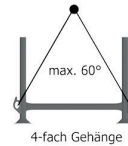

## Stapelgestellkiste 100/80

Art.Nr.:	101810
Abmessung:	998x798x632mm
Gewicht:	59,00kg/62,50kg
Länge Krangehänge:	min. 3m
Stapelbar übereinander:	max. 3 Stück
Tragfähigkeit:	max. 12 kN
Baujahr:	siehe Prägung