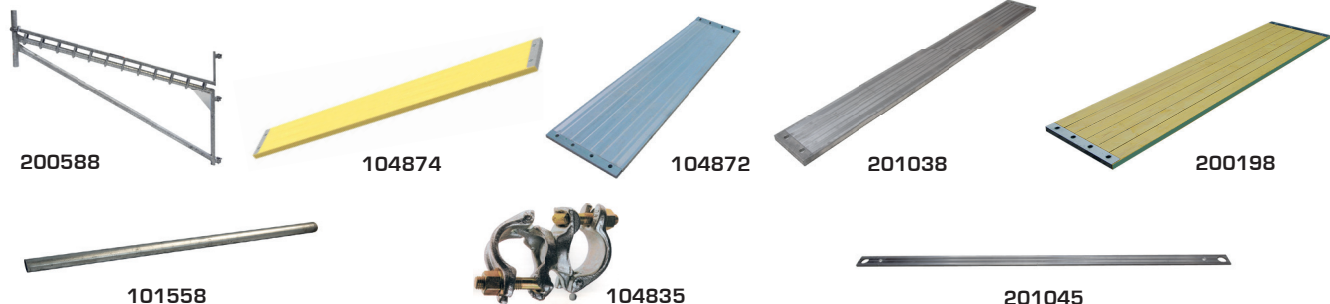

EKRO Kronsteiner GmbH

✉ zentrale@ekro.at

🌐 www.ekro.at

Zentrale Krieglach
Lastenstraße 13
8670 Krieglach, Austria
☎ +43 3855 2631

Niederlassung Wien
Doerenkampgasse 9
1100 Wien, Austria
☎ +43 1 6887631

Abhollager Asten
Ipfdorferstraße 11
4481 Asten, Austria
☎ +43 664 43 18 803

Abhollager Taxenbach
Högmoos 51
5660 Taxenbach, Austria
☎ +43 664 96 36 507

Für Satz- und Druckfehler wird keine Haftung übernommen. Technische Änderungen vorbehalten. © EKRO Kronsteiner GmbH