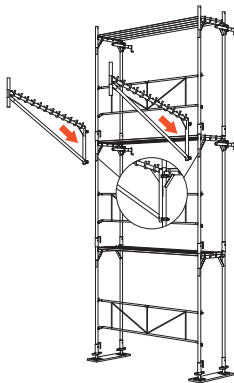

## ANWENDUNG

- Schutzdach am oberen Ende eines Rahmens so platzieren, dass die obere Schraubkupplung mit dem horizontalen Rohr des Rahmens abschließt und die obere Kupplung im Bereich des Winkeleisens des Rahmens eingreift.

Schutzdach 180 immer zu zweit anbringen.

### ACHTUNG

Hohe Verletzungsgefahr durch Absturz.

- Beide Schraubkupplungen anziehen.
- Identer Vorgang am nächsten Rahmen des gleichen Feldes mit einem weiteren Schutzdach 180.

- Arbeitsbühnen beginnend von Gerüstaußenseite bis Ende des Schutzdaches anbringen.