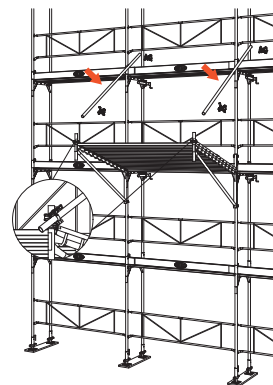

- Vorgang für alle Schutzdachkonsolen 180 wiederholen.

Verankerung auch hier über die gesamte Schutzdachlänge. (Rückhängekräfte je Wandbefestigung: 6 kN (Designwert))

11_2019

Für Satz- und Druckfehler wird keine Haftung übernommen. Technische Änderungen vorbehalten. © EKRO Kronsteiner GmbH

EKRO Kronsteiner GmbH

✉ zentrale@ekro.at

🌐 www.ekro.at

Zentrale Krieglach
Lastenstraße 13
8670 Krieglach, Austria
☎ +43 3855 2631

Niederlassung Wien
Doerenkampgasse 9
1100 Wien, Austria
☎ +43 1 6887631

Abhollager Asten
Ipfdorferstraße 11
4481 Asten, Austria
☎ +43 664 43 18 003

Abhollager Taxenbach
Högmoos 51
5660 Taxenbach, Austria
☎ +43 664 96 36 507