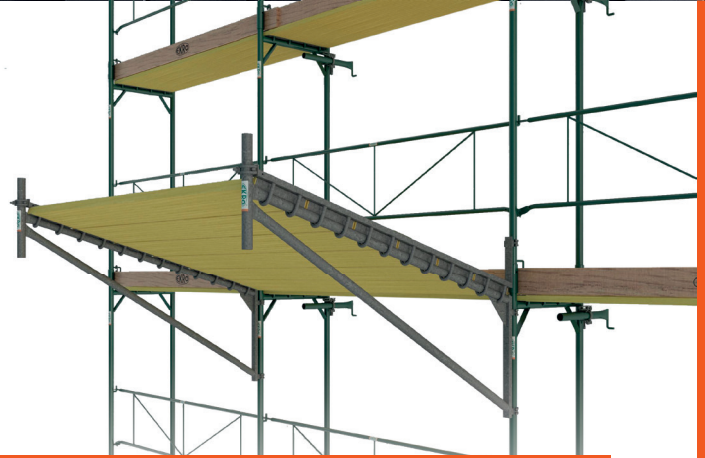

# SCHUTZDACH 180 für Arbeitsbühnen

- Schutz vor herabfallenden Gegenständen
- integrierte Abhebesicherung
- Montage über mehrere Feldlängen möglich
- durchgehend geschlossener Belag

11\_2019

### SCHUTZDACH 180 FÜR ARBEITSBÜHNEN

Artikelnr.	Bezeichnung		Ausf.	ca. kg	Maße	M
200588	Schutzdach 180 für Arbeitsbühnen	inkl. Abhebesicherung	verzinkt	33,90		M