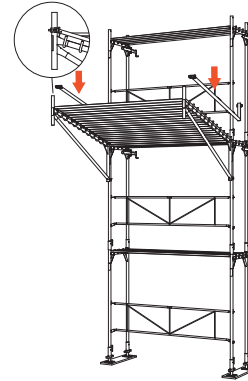

- Vorgang bei jeder angebrachten Schutzdachkonsole wiederholen.

Bei bevorstehender Schneebelastung gilt es zusätzlich zu beachten:

- Schutzdach muss mit einem Rohr 250 je Schutzdachkonsole 180 verstrebt werden.
- Rohr 250 mit Schraubdrehkupplung am äußersten, vertikalen Rohr befestigen.
- Befestigung des Rohres mit weiterer Schraubdrehkupplung am oberen Ende des Rahmens in dem darüber liegendem Feld.