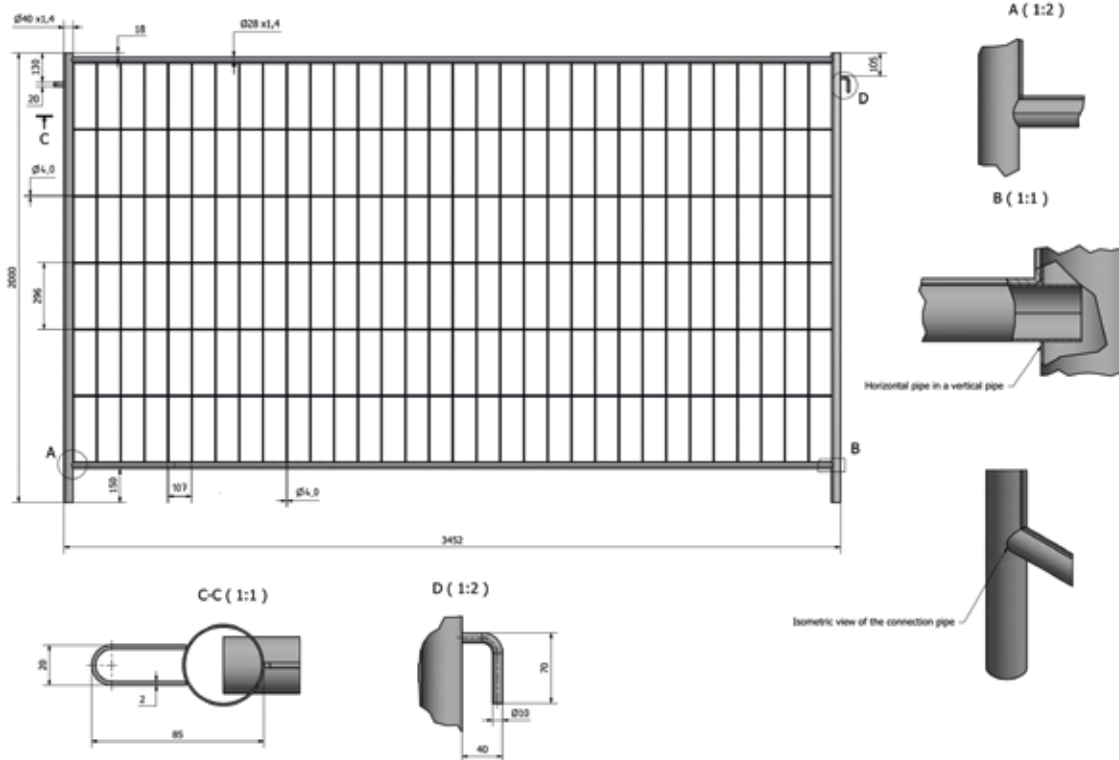

MOBILZAUN PRO EXKLUSIV 350/200 M. HAKEN/ÖSE

MOBILZAUN PRO EXKLUSIV 350/200

Artikelnr.	Bezeichnung	Ausf.	ca. kg	Maße	M
105752	Mobilzaun PRO Exklusiv 350/200 m. Haken/Öse	vollfeuer- verzinkt	19,00	3,50x2,00m	

☑ = EKRO Mietpark