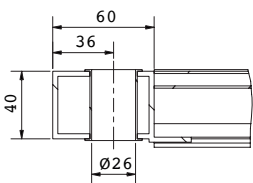

PRODUKTINFORMATION

EKRO® ■ Arbeitsbühne Alu 60/250 PRO

ARBEITSBÜHNE ALU 60/250 PRO F. LASTKLASSE 5 (450kg/m²)

ARBEITSBÜHNE ALU 60/250 PRO

Artikelnr.	Bezeichnung		Ausf.	ca. kg	Maße	M
204359	Arbeitsbühne Alu 60/250	f. Lastenklasse 5 (450kg/m ²)	Aluminium	17,90	2,50x0,60m	M

M = EKRO Mietpark

Oberseite der Arbeitsbühne

Unterseite der Arbeitsbühne

GEMEINSAM SICHER NACH OBEN®

Für Satz- und Druckfehler wird keine Haftung übernommen. Technische Änderungen vorbehalten. © EKRO Bausystem GmbH