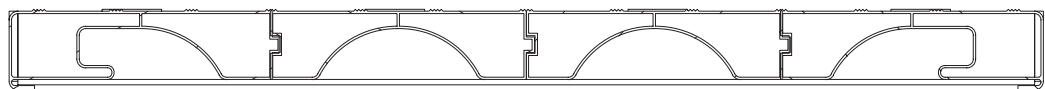

PRODUKTINFORMATION

EKRO® ■ Arbeitsbühne Alu 60/250 PRO

ARBEITSBÜHNE ALU 60/250 PRO F. LASTKLASSE 5 (450kg/m²)

ARBEITSBÜHNE ALU 60/250 PRO

Artikelnr.	Bezeichnung		Ausf.	ca. kg	Maße	M
204359	Arbeitsbühne Alu 60/250	f. Lastenklasse 5 (450kg/m ²)	Aluminium	17,90	2,50x0,60m	M

M = EKRO Mietpark

Oberseite der Arbeitsbühne

Unterseite der Arbeitsbühne

GEMEINSAM SICHER NACH OBEN®

Für Satz- und Druckfehler wird keine Haftung übernommen. Technische Änderungen vorbehalten. © EKRO Bausystem GmbH