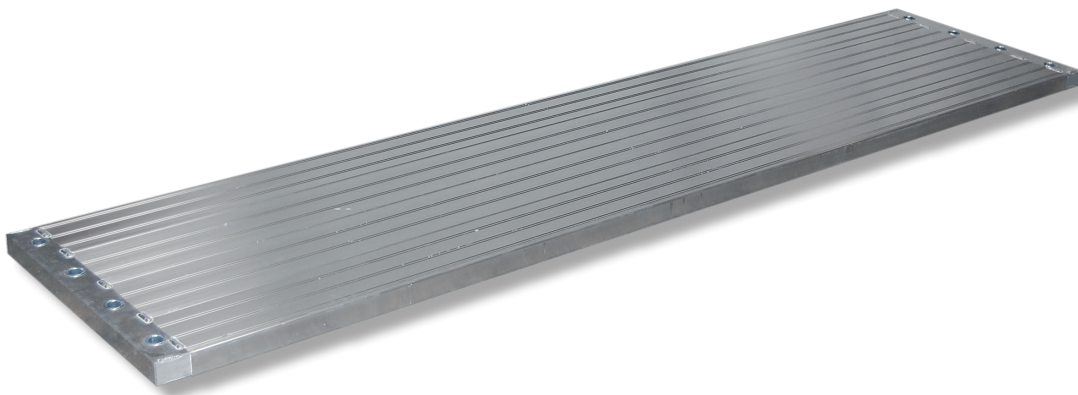

PRODUKTINFORMATION

EKRO® ■ Arbeitsbühne Alu 60/250 PRO

ARBEITSBÜHNE ALU 60/250 PRO F. LASTKLASSE 5 (450kg/m²)

ARBEITSBÜHNE ALU 60/250 PRO

Artikelnr.	Bezeichnung		Ausf.	ca. kg	Maße	M
204359	Arbeitsbühne Alu 60/250	f. Lastenklasse 5 (450kg/m ²)	Aluminium	17,90	2,50x0,60m	M

M = EKRO Mietpark

Oberseite der Arbeitsbühne

Unterseite der Arbeitsbühne

GEMEINSAM SICHER NACH OBEN®

Für Satz- und Druckfehler wird keine Haftung übernommen. Technische Änderungen vorbehalten. © EKRO Bausystem GmbH