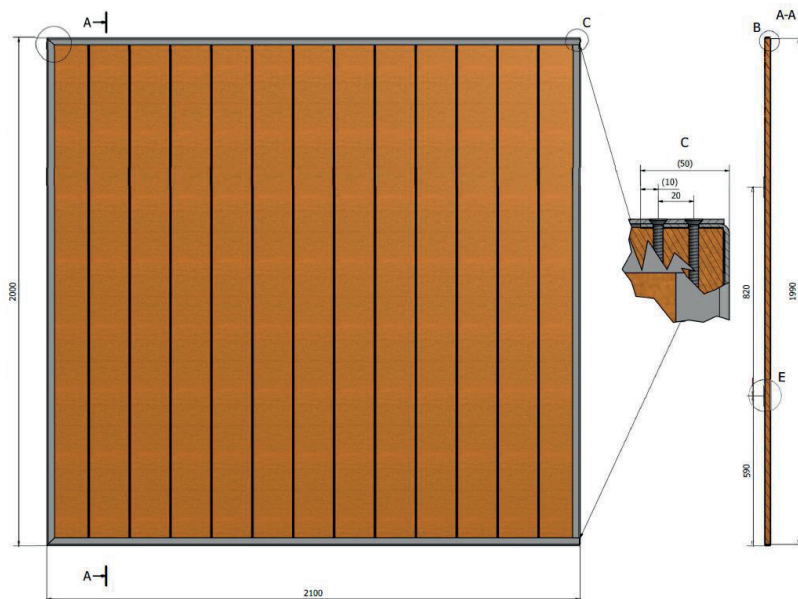

SICHTSCHUTZWAND 210/200 MOBILZAUN

- Einfache Montage
- Stabilisierung mit Betonsockel
- Blickdicht

MOBILZAUN SICHTSCHUTZWAND 210/200

Artikelnr.	Bezeichnung		Ausf.	ca. kg	Maße	M
	Mobilzaun Sichtschutzwand 210/200		Holz	55,00	2,10x2,00m	
	Ständer	f. Mobilzaun Sichtschutzwand	verzinkt	14,00		

M = EKRO Mietpark

Für Satz- und Druckfehler wird keine Haftung übernommen. Technische Änderungen vorbehalten. © EKRO Bausystem GmbH

EKRO Bausystem GmbH

✉ zentrale@ekro.at

🌐 www.ekro.at

Zentrale Krieglach
Lastenstraße 13
8670 Krieglach, Austria
☎ +43 3855 2631

Niederlassung Wien
Doerenkampgasse 9
1100 Wien, Austria
☎ +43 1 6887631

Abhollager Asten
Ipfdorferstraße 11
4481 Asten, Austria
☎ +43 664 43 18 803