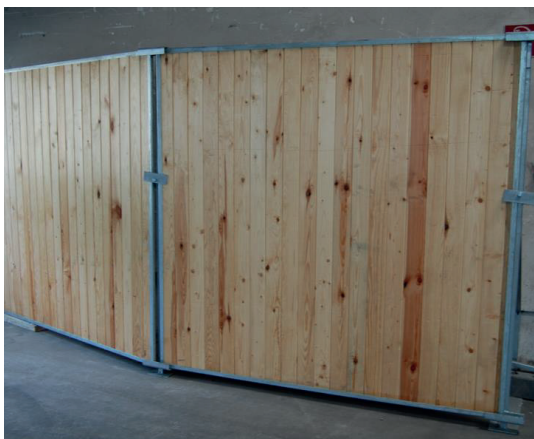

SICHTSCHUTZWAND 210/200 MOBILZAUN

- Einfache Montage
- Stabilisierung mit Betonsockel
- Blickdicht

MOBILZAUN SICHTSCHUTZWAND 210/200

Artikelnr.	Bezeichnung		Ausf.	ca. kg	Maße	M
	Mobilzaun Sichtschutzwand 210/200		Holz	55,00	2,10x2,00m	
	Ständer	f. Mobilzaun Sichtschutzwand	verzinkt	14,00		

M = EKRO Mietpark

Für Satz- und Druckfehler wird keine Haftung übernommen. Technische Änderungen vorbehalten. © EKRO Bausystem GmbH

EKRO Bausystem GmbH

✉ zentrale@ekro.at

🌐 www.ekro.at

Zentrale Krieglach
Lastenstraße 13
8670 Krieglach, Austria
☎ +43 3855 2631

Niederlassung Wien
Doerenkampgasse 9
1100 Wien, Austria
☎ +43 1 6887631

Abhollager Asten
Ipfdorferstraße 11
4481 Asten, Austria
☎ +43 664 43 18 803