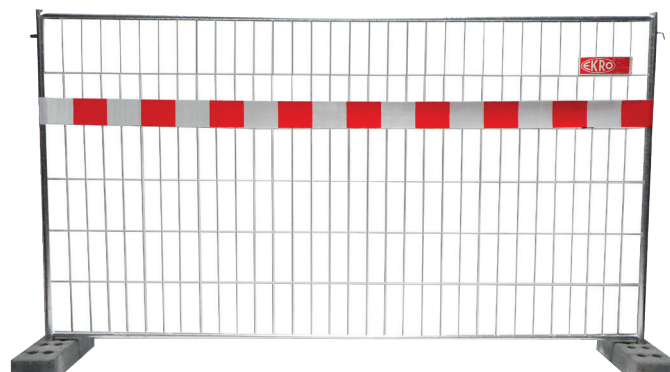

REFLEKTORBAND 350/15

F. MOBILZAUN

REFLEKTORBAND F. MOBILZAUN

Artikelnr.	Bezeichnung		Ausf.	ca. kg	Maße	M
200704	Reflektorband 350/15 rot/weiß	m. Ösen u. Befestigungsmaterial	Kunststoff	0,30	3,50x0,15m	

☑ = EKRO Mietpark

200704

REFLEKTORBAND 220/15

F. ABSPERRGITTER

REFLEKTORBAND F. ABSPERRGITTER

Artikelnr.	Bezeichnung		Ausf.	ca. kg	Maße	M
200705	Reflektorband 220/15 rot/weiß	m. Ösen u. Befestigungsmaterial	Kunststoff	0,30	2,20x0,15m	