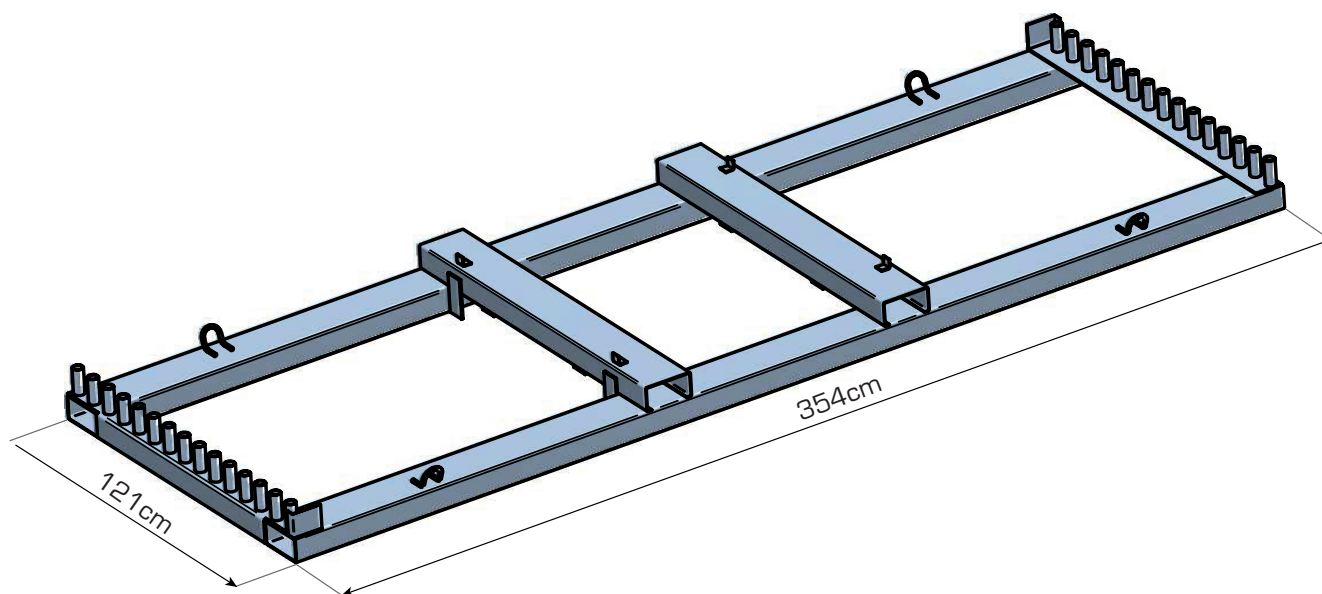

## TRANSPORTGESTELL 350/121 F. 30 STK. MOBILZAUN 350

- Von allen vier Seiten befahrbar
- Offene Profile an den Längsseiten

### TRANSPORTGESTELL 350/121

Artikelnr.	Bezeichnung		Ausf.	ca. kg	Maße	M
202016	Transportgestell 350/121	f. 30 Stk. Mobilzaun 350	verzinkt	97,00	3.540x1.210mm	

= EKRO Mietpark

EKRO Bausystem GmbH

✉ zentrale@ekro.at