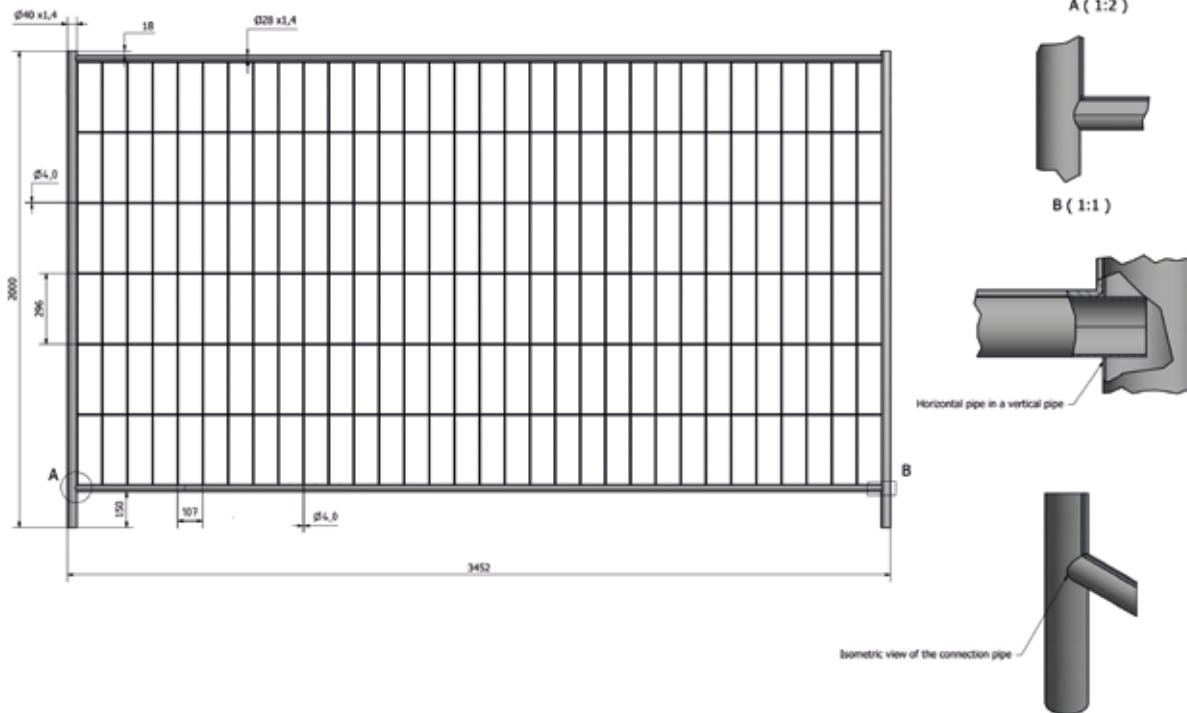

# PRODUKTINFORMATION

EKRO® ■ Mobilzaun PRO Exklusiv 350/200

GEMEINSAM SICHER NACH OBEN®

## MOBILZAUN PRO EXKLUSIV 350/200 O. HAKEN/ÖSE

### MOBILZAUN PRO EXKLUSIV 350/200

Artikelnr.	Bezeichnung	Ausf.	ca. kg	Maße	M
105668	Mobilzaun PRO Exklusiv 350/200 o. Haken/Öse	vollfeuer- verzinkt	19,00	3,50x2,00m	

☑ = EKRO Mietpark

Für Satz- und Druckfehler wird keine Haftung übernommen. Technische Änderungen vorbehalten. © EKRO Bausystem GmbH