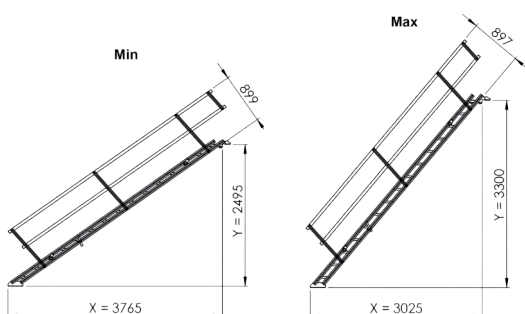

Winkel (°)	X (mm)	Y (mm)
23	990	350
28	960	410
33	930	460
38	890	510
43	850	560
48	810	610
53	760	650
58	710	680

Winkel (°)	X (mm)	Y (mm)
23	1790	690
28	1730	820
33	1660	940
38	1580	1050
43	1490	1160
48	1390	1250
53	1280	1340
58	1170	1420

205762 Bautreppe Alu 70 (9 Stufen)

Winkel (°)	X (mm)	Y (mm)
23	2590	1030
28	2500	1230
33	2390	1410
38	2270	1590
43	2130	1750
48	1970	1900
53	1810	2040
58	1630	2160

205761 Bautreppe Alu 70 (12 Stufen)

Winkel (°)	X (mm)	Y (mm)
23	3390	1370
28	3270	1630
33	3120	1880
38	2950	2120
43	2760	2340
48	2550	2550
53	2330	2730
58	2090	2900

205760 Bautreppe Alu 70 (15 Stufen)

Winkel (°)	X (mm)	Y (mm)
23	4190	1710
28	4030	2040
33	3850	2360
38	3630	2660
43	3400	2940
48	3140	3190
53	2850	3430
58	2550	3630

205759 Bautreppe Alu 70 (18 Stufen)

Winkel (°)	X (mm)	Y (mm)
23	4990	2050
28	4800	2450
33	4580	2830
38	4320	3190
43	4030	3530
48	3720	3840
53	3380	4120
58	3010	4370