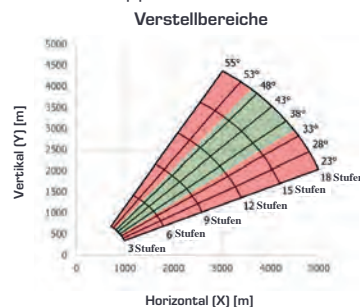

*nur Winkel zwischen 35°-50° entsprechen EN 12811-1

Für Satz- und Druckfehler wird keine Haftung übernommen. Technische Änderungen vorbehalten. © EKRO Bausystem GmbH

EKRO Bausystem GmbH

www.ekro.at

Zentrale Krieglach
Lastenstraße 13, 8670 Krieglach, Austria
+43 3855 2631
zentrale@ekro.at

Niederlassung Wien
Doerenkampgasse 9, 1100 Wien, Austria
+43 1 6887631
zentrale@ekro.at