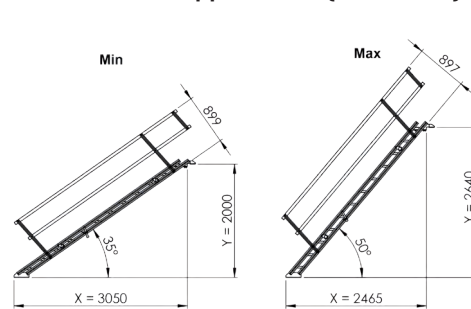

Winkel (°)	X (mm)	Y (mm)
23	990	350
28	960	410
33	930	460
38	890	510
43	850	560
48	810	610
53	760	650
58	710	680

Winkel (°)	X (mm)	Y (mm)
23	1790	690
28	1730	820
33	1660	940
38	1580	1050
43	1490	1160
48	1390	1250
53	1280	1340
58	1170	1420

205762 Bautreppe Alu 70 (9 Stufen)

Winkel (°)	X (mm)	Y (mm)
23	2590	1030
28	2500	1230
33	2390	1410
38	2270	1590
43	2130	1750
48	1970	1900
53	1810	2040
58	1630	2160

205761 Bautreppe Alu 70 (12 Stufen)

Winkel (°)	X (mm)	Y (mm)
23	3390	1370
28	3270	1630
33	3120	1880
38	2950	2120
43	2760	2340
48	2550	2550
53	2330	2730
58	2090	2900

205760 Bautreppe Alu 70 (15 Stufen)

Winkel (°)	X (mm)	Y (mm)
23	4190	1710
28	4030	2040
33	3850	2360
38	3630	2660
43	3400	2940
48	3140	3190
53	2850	3430
58	2550	3630

205759 Bautreppe Alu 70 (18 Stufen)

Winkel (°)	X (mm)	Y (mm)
23	4990	2050
28	4800	2450
33	4580	2830
38	4320	3190
43	4030	3530
48	3720	3840
53	3380	4120
58	3010	4370