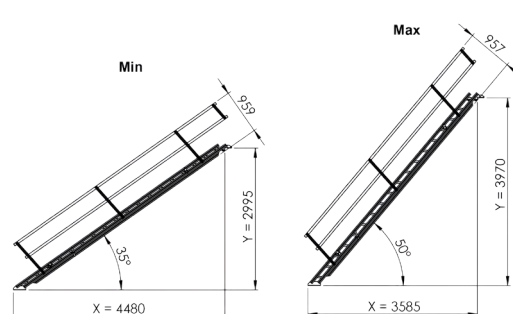

Winkel (°)	X (mm)	Y (mm)
23	990	350
28	960	410
33	930	460
38	890	510
43	850	560
48	810	610
53	760	650
58	710	680

Winkel (°)	X (mm)	Y (mm)
23	1790	690
28	1730	820
33	1660	940
38	1580	1050
43	1490	1160
48	1390	1250
53	1280	1340
58	1170	1420

205762 Bautreppe Alu 70 (9 Stufen)

Winkel (°)	X (mm)	Y (mm)
23	2590	1030
28	2500	1230
33	2390	1410
38	2270	1590
43	2130	1750
48	1970	1900
53	1810	2040
58	1630	2160

205761 Bautreppe Alu 70 (12 Stufen)

Winkel (°)	X (mm)	Y (mm)
23	3390	1370
28	3270	1630
33	3120	1880
38	2950	2120
43	2760	2340
48	2550	2550
53	2330	2730
58	2090	2900

205760 Bautreppe Alu 70 (15 Stufen)

Winkel (°)	X (mm)	Y (mm)
23	4190	1710
28	4030	2040
33	3850	2360
38	3630	2660
43	3400	2940
48	3140	3190
53	2850	3430
58	2550	3630

205759 Bautreppe Alu 70 (18 Stufen)

Winkel (°)	X (mm)	Y (mm)
23	4990	2050
28	4800	2450
33	4580	2830
38	4320	3190
43	4030	3530
48	3720	3840
53	3380	4120
58	3010	4370