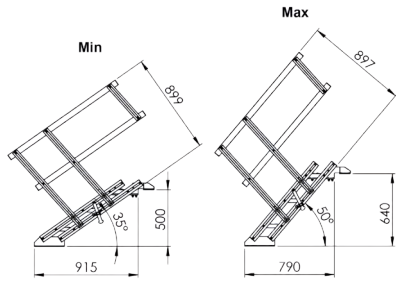

- Beidseitiges Geländer
- Einfache Montage
- Klappbar
- Rutschfeste Stufen
- Verstellbare Steigungswinkel
- Kopfteil zur sicheren Befestigung

BAUTREPPE ALU 70

Artikelnr.	Bezeichnung		Ausf.	ca. kg	Maße	M	EUR
205764	Bautreppe Alu 70 (3 Stufen) m. Geländer	Verstellhöhe 0,50-0,64m EN 12811-1	Aluminium	30,20	1106x812x 166mm	M	420,00
205763	Bautreppe Alu 70 (6 Stufen) m. Geländer	Verstellhöhe 1,00-1,30m EN 12811-1	Aluminium	42,20	2095x831x 266mm	M	640,00
205762	Bautreppe Alu 70 (9 Stufen) m. Geländer	Verstellhöhe 1,50-1,97m EN 12811-1	Aluminium	64,30	2965x831x 266mm	M	870,00
205761	Bautreppe Alu 70 (12 Stufen) m. Geländer	Verstellhöhe 2,00-2,64m EN 12811-1	Aluminium	80,80	3835x831x 266mm	M	1.080,00
205760	Bautreppe Alu 70 (15 Stufen) m. Geländer	Verstellhöhe 2,50-3,30m EN 12811-1	Aluminium	100,20	4705x831x 266mm	M	1.370,00
205759	Bautreppe Alu 70 (18 Stufen) m. Geländer	Verstellhöhe 3,00-3,97m EN 12811-1	Aluminium	131,70	5575x831x 280mm	M	1.650,00

Winkel (°)	X (mm)	Y (mm)
23	990	350
28	960	410
33	930	460
38	890	510
43	850	560
48	810	610
53	760	650
58	710	680

Winkel (°)	X (mm)	Y (mm)
23	1790	690
28	1730	820
33	1660	940
38	1580	1050
43	1490	1160
48	1390	1250
53	1280	1340
58	1170	1420