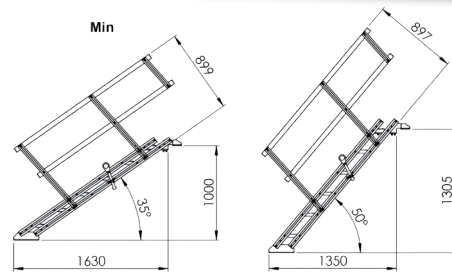

- Beidseitiges Geländer
- Einfache Montage
- Klappbar
- Rutschfeste Stufen
- Verstellbare Steigungswinkel
- Kopfteil zur sicheren Befestigung

BAUTREPPE ALU 70

Artikelnr.	Bezeichnung		Ausf.	ca. kg	Maße	M	EUR
205764	Bautreppe Alu 70 (3 Stufen) m. Geländer	Verstellhöhe 0,50-0,64m EN 12811-1	Aluminium	30,20	1106x812x 166mm	M	420,00
205763	Bautreppe Alu 70 (6 Stufen) m. Geländer	Verstellhöhe 1,00-1,30m EN 12811-1	Aluminium	42,20	2095x831x 266mm	M	640,00
205762	Bautreppe Alu 70 (9 Stufen) m. Geländer	Verstellhöhe 1,50-1,97m EN 12811-1	Aluminium	64,30	2965x831x 266mm	M	870,00
205761	Bautreppe Alu 70 (12 Stufen) m. Geländer	Verstellhöhe 2,00-2,64m EN 12811-1	Aluminium	80,80	3835x831x 266mm	M	1.080,00
205760	Bautreppe Alu 70 (15 Stufen) m. Geländer	Verstellhöhe 2,50-3,30m EN 12811-1	Aluminium	100,20	4705x831x 266mm	M	1.370,00
205759	Bautreppe Alu 70 (18 Stufen) m. Geländer	Verstellhöhe 3,00-3,97m EN 12811-1	Aluminium	131,70	5575x831x 280mm	M	1.650,00

Winkel (°)	X (mm)	Y (mm)
23	990	350
28	960	410
33	930	460
38	890	510
43	850	560
48	810	610
53	760	650
58	710	680

Winkel (°)	X (mm)	Y (mm)
23	1790	690
28	1730	820
33	1660	940
38	1580	1050
43	1490	1160
48	1390	1250
53	1280	1340
58	1170	1420

205762 Bautreppe Alu 70 (9 Stufen)

Winkel (°)	X (mm)	Y (mm)
23	2590	1030
28	2500	1230
33	2390	1410
38	2270	1590
43	2130	1750
48	1970	1900
53	1810	2040
58	1630	2160

205761 Bautreppe Alu 70 (12 Stufen)

Winkel (°)	X (mm)	Y (mm)
23	3390	1370
28	3270	1630
33	3120	1880
38	2950	2120
43	2760	2340
48	2550	2550
53	2330	2730
58	2090	2900