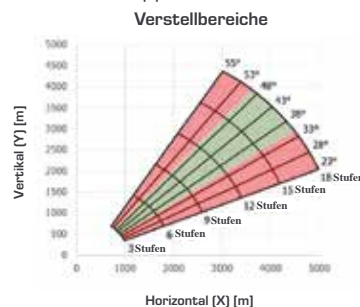

*nur Winkel zwischen 35° - 50° entsprechen EN 12811-1

Für Satz- und Druckfehler wird keine Haftung übernommen. Technische Änderungen vorbehalten. © EKRO Bausystem GmbH

EKRO Bausystem GmbH

Zentrale Krieglach
Lastenstraße 13, 8670 Krieglach, Austria
+43 3855 2631
zentrale@ekro.at

www.ekro.at

Niederlassung Wien
Doerenkampgasse 9, 1100 Wien, Austria
+43 1 6887631
zentrale@ekro.at