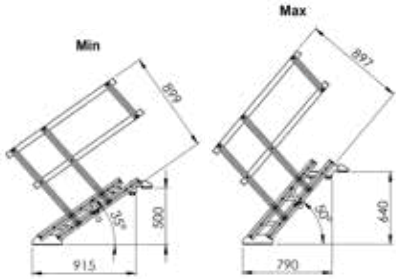

- Beidseitiges Geländer
- Einfache Montage
- Klappbar
- Rutschfeste Stufen
- Verstellbare Steigungswinkel
- Kopfteil zur sicheren Befestigung

BAUTREPPE ALU 70

Artikelnr.	Bezeichnung		Ausf.	ca. kg	Maße	M	EUR
205764	Bautreppe Alu 70 (3 Stufen) m. Geländer	Verstellhöhe 0,50-0,64m EN 12811-1	Aluminium	30,20	1106x812x 166mm	M	420,00
205763	Bautreppe Alu 70 (6 Stufen) m. Geländer	Verstellhöhe 1,00-1,30m EN 12811-1	Aluminium	42,20	2095x831x 266mm	M	640,00
205762	Bautreppe Alu 70 (9 Stufen) m. Geländer	Verstellhöhe 1,50-1,97m EN 12811-1	Aluminium	64,30	2965x831x 266mm	M	870,00
205761	Bautreppe Alu 70 (12 Stufen) m. Geländer	Verstellhöhe 2,00-2,64m EN 12811-1	Aluminium	80,80	3835x831x 266mm	M	1.080,00
205760	Bautreppe Alu 70 (15 Stufen) m. Geländer	Verstellhöhe 2,50-3,30m EN 12811-1	Aluminium	100,20	4705x831x 266mm	M	1.370,00
205759	Bautreppe Alu 70 (18 Stufen) m. Geländer	Verstellhöhe 3,00-3,97m EN 12811-1	Aluminium	131,70	5575x831x 280mm	M	1.650,00

ZUSATZINFORMATION

EKRO[®] ■ Bautreppe Alu 70

NEU IM SORTIMENT * ~~AKTIONS-PRICE~~ * AKTIONSPREISE * AKTIONSPREISE * AKTIONSPREISE

Winkel (°)	X (mm)	Y (mm)
23	990	350
28	940	410
33	930	460
38	890	510
43	830	560
48	810	610
53	740	650
58	710	680

Winkel (°)	X (mm)	Y (mm)
23	1790	490
28	1730	550
33	1680	610
38	1580	670
43	1490	730
48	1390	790
53	1280	840
58	1170	890

205762 Bautreppe Alu 70 (9 Stufen)

205761 Bautreppe Alu 70 (12 Stufen)

Winkel (°)	X (mm)	Y (mm)
23	2590	1030
28	2500	1290
33	2390	1410
38	2270	1590
43	2130	1730
48	1970	1900
53	1810	2040
58	1430	2160

Winkel (°)	X (mm)	Y (mm)
23	3090	1370
28	3070	1630
33	3120	1880
38	2950	2120
43	2760	2340
48	2550	2550
53	2330	2730
58	2090	2900

205760 Bautreppe Alu 70 (15 Stufen)

205759 Bautreppe Alu 70 (18 Stufen)

Winkel (°)	X (mm)	Y (mm)
23	4190	1710
28	4030	2040
33	3850	2340
38	3630	2640
43	3400	2940
48	3140	3190
53	2850	3430
58	2550	3630