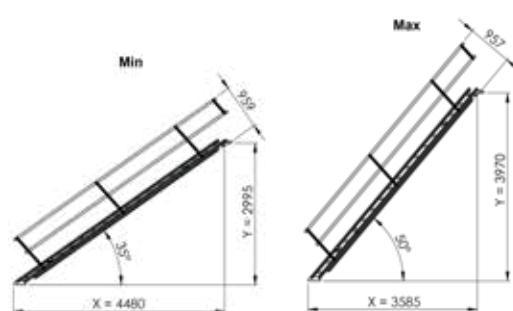

ZUSATZINFORMATION

EKRO[®] ■ Bautreppe Alu 70

NEU IM SORTIMENT * ~~AKTIONS-PRICE~~ * AKTIONSPREISE * AKTIONSPREISE * AKTIONSPREISE

Winkel (°)	X (mm)	Y (mm)
23	990	350
28	940	410
33	930	460
38	890	510
43	830	560
48	810	610
53	740	650
58	710	680

Winkel (°)	X (mm)	Y (mm)
23	1790	490
28	1730	550
33	1680	610
38	1580	670
43	1490	730
48	1390	790
53	1280	840
58	1170	890

205762 Bautreppe Alu 70 (9 Stufen)

205761 Bautreppe Alu 70 (12 Stufen)

Winkel (°)	X (mm)	Y (mm)
23	2590	1030
28	2500	1290
33	2390	1410
38	2270	1590
43	2130	1730
48	1970	1900
53	1810	2040
58	1430	2160

Winkel (°)	X (mm)	Y (mm)
23	3090	1370
28	3070	1630
33	3120	1880
38	2950	2120
43	2760	2340
48	2550	2550
53	2330	2730
58	2090	2900

205760 Bautreppe Alu 70 (15 Stufen)

205759 Bautreppe Alu 70 (18 Stufen)

Winkel (°)	X (mm)	Y (mm)
23	4190	1710
28	4030	2040
33	3850	2340
38	3630	2640
43	3400	2940
48	3140	3190
53	2850	3430
58	2550	3630

Winkel (°)	X (mm)	Y (mm)
23	4990	2050
28	4800	2450
33	4580	2830
38	4320	3190
43	4020	3530
48	3720	3840
53	3380	4120
58	3010	4310

Für Satz- und Druckfehler wird keine Haftung übernommen. Technische Änderungen vorbehalten. © EKRO Bausystem GmbH