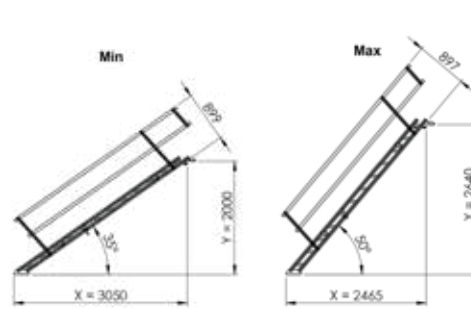

- Beidseitiges Geländer
- Einfache Montage
- Klappbar
- Rutschfeste Stufen
- Verstellbare Steigungswinkel
- Kopfteil zur sicheren Befestigung

BAUTREPPE ALU 70

Artikelnr.	Bezeichnung		Ausf.	ca. kg	Maße	M	EUR
205764	Bautreppe Alu 70 (3 Stufen) m. Geländer	Verstellhöhe 0,50-0,64m EN 12811-1	Aluminium	30,20	1106x812x 166mm	M	420,00
205763	Bautreppe Alu 70 (6 Stufen) m. Geländer	Verstellhöhe 1,00-1,30m EN 12811-1	Aluminium	42,20	2095x831x 266mm	M	640,00
205762	Bautreppe Alu 70 (9 Stufen) m. Geländer	Verstellhöhe 1,50-1,97m EN 12811-1	Aluminium	64,30	2965x831x 266mm	M	870,00
205761	Bautreppe Alu 70 (12 Stufen) m. Geländer	Verstellhöhe 2,00-2,64m EN 12811-1	Aluminium	80,80	3835x831x 266mm	M	1.080,00
205760	Bautreppe Alu 70 (15 Stufen) m. Geländer	Verstellhöhe 2,50-3,30m EN 12811-1	Aluminium	100,20	4705x831x 266mm	M	1.370,00
205759	Bautreppe Alu 70 (18 Stufen) m. Geländer	Verstellhöhe 3,00-3,97m EN 12811-1	Aluminium	131,70	5575x831x 280mm	M	1.650,00

ZUSATZINFORMATION

EKRO[®] ■ Bautreppe Alu 70

NEU IM SORTIMENT * ~~AKTIONS-PRICE~~ * AKTIONSPREISE * AKTIONSPREISE * AKTIONSPREISE

Winkel (°)	X (mm)	Y (mm)
23	990	350
28	940	410
33	930	460
38	890	510
43	830	560
48	810	610
53	740	650
58	710	680

Winkel (°)	X (mm)	Y (mm)
23	1790	490
28	1730	550
33	1680	610
38	1580	670
43	1490	730
48	1390	790
53	1280	840
58	1170	890

205762 Bautreppe Alu 70 (9 Stufen)

205761 Bautreppe Alu 70 (12 Stufen)

Winkel (°)	X (mm)	Y (mm)
23	2590	1030
28	2500	1290
33	2390	1410
38	2270	1590
43	2130	1730
48	1970	1900
53	1810	2040
58	1430	2160

Winkel (°)	X (mm)	Y (mm)
23	3090	1370
28	3070	1630
33	3120	1880
38	2950	2120
43	2760	2340
48	2550	2550
53	2330	2730
58	2090	2900

205760 Bautreppe Alu 70 (15 Stufen)

205759 Bautreppe Alu 70 (18 Stufen)

Winkel (°)	X (mm)	Y (mm)
23	4190	1710
28	4030	2040
33	3850	2340
38	3630	2640
43	3400	2940
48	3140	3190
53	2850	3430
58	2550	3630