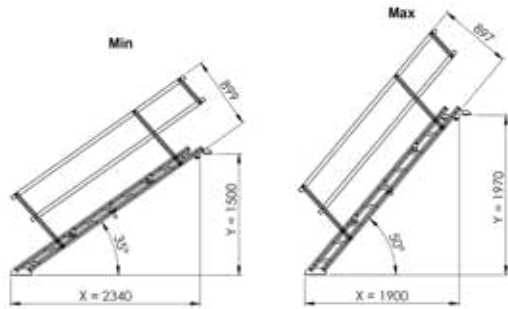

ZUSATZINFORMATION

EKRO[®] ■ Bautreppe Alu 70

NEU IM SORTIMENT * ~~AKTIONS-PRICE~~ * AKTIONSPREISE * AKTIONSPREISE * AKTIONSPREISE

Winkel (°)	X (mm)	Y (mm)
23	990	350
28	940	410
33	930	460
38	890	510
43	830	560
48	810	610
53	740	650
58	710	680

Winkel (°)	X (mm)	Y (mm)
23	1790	490
28	1730	550
33	1680	610
38	1580	670
43	1490	730
48	1390	790
53	1280	840
58	1170	890

205762 Bautreppe Alu 70 (9 Stufen)

205761 Bautreppe Alu 70 (12 Stufen)

Winkel (°)	X (mm)	Y (mm)
23	2590	1030
28	2500	1290
33	2390	1410
38	2270	1590
43	2130	1730
48	1970	1900
53	1810	2040
58	1430	2160

Winkel (°)	X (mm)	Y (mm)
23	3090	1370
28	3070	1630
33	3120	1880
38	2950	2120
43	2760	2340
48	2550	2550
53	2330	2730
58	2090	2900

205760 Bautreppe Alu 70 (15 Stufen)

205759 Bautreppe Alu 70 (18 Stufen)

Winkel (°)	X (mm)	Y (mm)
23	4190	1710
28	4030	2040
33	3850	2340
38	3630	2640
43	3400	2940
48	3140	3190
53	2850	3430
58	2550	3630