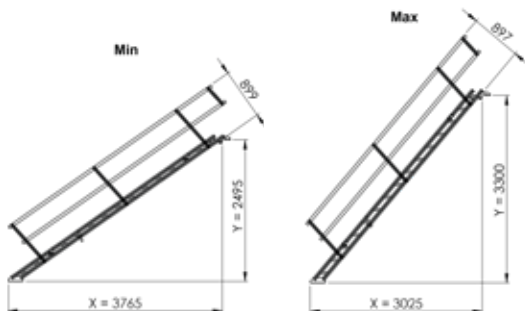

ZUSATZINFORMATION

EKRO[®] ■ Bautreppe Alu 70

NEU IM SORTIMENT * ~~AKTIONS-PRICE~~ * AKTIONSPREISE * AKTIONSPREISE * AKTIONSPREISE

Winkel (°)	X (mm)	Y (mm)
23	990	350
28	940	410
33	930	460
38	890	510
43	830	560
48	810	610
53	740	650
58	710	680

Winkel (°)	X (mm)	Y (mm)
23	1790	490
28	1730	550
33	1680	610
38	1580	670
43	1490	730
48	1390	790
53	1280	840
58	1170	890

205762 Bautreppe Alu 70 (9 Stufen)

205761 Bautreppe Alu 70 (12 Stufen)

Winkel (°)	X (mm)	Y (mm)
23	2590	1030
28	2500	1290
33	2390	1410
38	2270	1590
43	2130	1730
48	1970	1900
53	1810	2040
58	1430	2160

Winkel (°)	X (mm)	Y (mm)
23	3090	1370
28	3070	1630
33	3120	1880
38	2950	2120
43	2760	2340
48	2550	2550
53	2330	2730
58	2090	2900

205760 Bautreppe Alu 70 (15 Stufen)

205759 Bautreppe Alu 70 (18 Stufen)

Winkel (°)	X (mm)	Y (mm)
23	4190	1710
28	4030	2040
33	3850	2340
38	3630	2640
43	3400	2940
48	3140	3190
53	2850	3430
58	2550	3630

Winkel (°)	X (mm)	Y (mm)
23	4990	2050
28	4800	2450
33	4580	2830
38	4320	3190
43	4020	3530
48	3720	3840
53	3380	4120
58	3010	4310

Für Satz- und Druckfehler wird keine Haftung übernommen. Technische Änderungen vorbehalten. © EKRO Bausystem GmbH