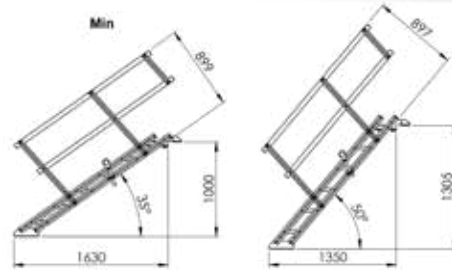

- Beidseitiges Geländer
- Einfache Montage
- Klappbar
- Rutschfeste Stufen
- Verstellbare Steigungswinkel
- Kopfteil zur sicheren Befestigung

BAUTREPPE ALU 70

Artikelnr.	Bezeichnung		Ausf.	ca. kg	Maße	M	EUR
205764	Bautreppe Alu 70 (3 Stufen) m. Geländer	Verstellhöhe 0,50-0,64m EN 12811-1	Aluminium	30,20	1106x812x 166mm	M	420,00
205763	Bautreppe Alu 70 (6 Stufen) m. Geländer	Verstellhöhe 1,00-1,30m EN 12811-1	Aluminium	42,20	2095x831x 266mm	M	640,00
205762	Bautreppe Alu 70 (9 Stufen) m. Geländer	Verstellhöhe 1,50-1,97m EN 12811-1	Aluminium	64,30	2965x831x 266mm	M	870,00
205761	Bautreppe Alu 70 (12 Stufen) m. Geländer	Verstellhöhe 2,00-2,64m EN 12811-1	Aluminium	80,80	3835x831x 266mm	M	1.080,00
205760	Bautreppe Alu 70 (15 Stufen) m. Geländer	Verstellhöhe 2,50-3,30m EN 12811-1	Aluminium	100,20	4705x831x 266mm	M	1.370,00
205759	Bautreppe Alu 70 (18 Stufen) m. Geländer	Verstellhöhe 3,00-3,97m EN 12811-1	Aluminium	131,70	5575x831x 280mm	M	1.650,00

ZUSATZINFORMATION

EKRO[®] ■ Bautreppe Alu 70

NEU IM SORTIMENT * ~~AKTIONS-PRICE~~ * AKTIONSPREISE * AKTIONSPREISE * AKTIONSPREISE

Winkel (°)	X (mm)	Y (mm)
23	990	350
28	940	410
33	930	460
38	890	510
43	830	560
48	810	610
53	740	650
58	710	680

Winkel (°)	X (mm)	Y (mm)
23	1790	490
28	1730	550
33	1680	610
38	1580	670
43	1490	730
48	1390	790
53	1280	840
58	1170	890

205762 Bautreppe Alu 70 (9 Stufen)

205761 Bautreppe Alu 70 (12 Stufen)

Winkel (°)	X (mm)	Y (mm)
23	2590	1030
28	2500	1290
33	2390	1410
38	2270	1590
43	2130	1730
48	1970	1900
53	1810	2040
58	1430	2160

Winkel (°)	X (mm)	Y (mm)
23	3090	1370
28	3070	1630
33	3120	1880
38	2950	2120
43	2760	2340
48	2550	2550
53	2330	2730
58	2090	2900

205760 Bautreppe Alu 70 (15 Stufen)

205759 Bautreppe Alu 70 (18 Stufen)

Winkel (°)	X (mm)	Y (mm)
23	4190	1710
28	4030	2040
33	3850	2340
38	3630	2640
43	3400	2940
48	3140	3190
53	2850	3430
58	2550	3630