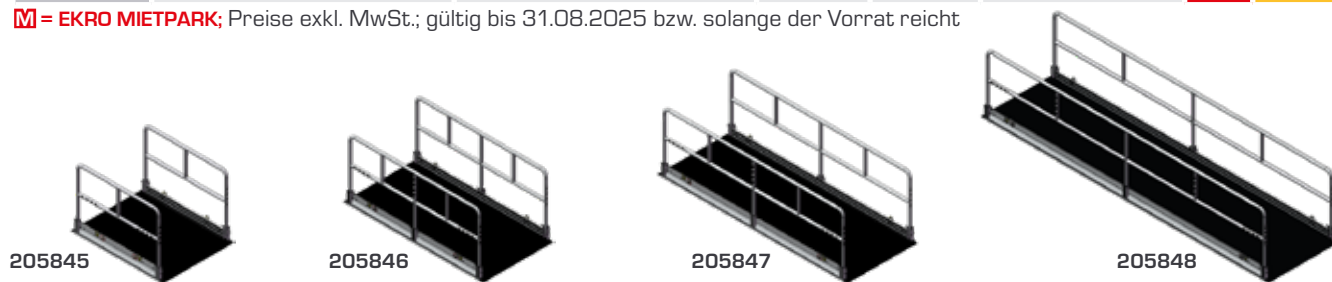

GRABENBRÜCKE ALU 130

Artikelnr.	Bezeichnung		Ausf.	ca. kg	Maße	M	EUR
205845	Grabenbrücke Alu 130/200 m. Geländer	max. Überbrückungslänge 1245mm	Aluminium	72,00	1847x1424mm	M	2.260,00
205846	Grabenbrücke Alu 130/300 m. Geländer	max. Überbrückungslänge 2247mm	Aluminium	110,00	2847x1424mm	M	2.710,00
205847	Grabenbrücke Alu 130/400 m. Geländer	max. Überbrückungslänge 3247mm	Aluminium	142,00	3847x1424mm	M	3.610,00
205848	Grabenbrücke Alu 130/600 m. Geländer	max. Überbrückungslänge 5247mm	Aluminium	207,00	5847x1424mm	M	5.240,00

M = EKRO MIETPARK; Preise exkl. MwSt.; gültig bis 31.08.2025 bzw. solange der Vorrat reicht