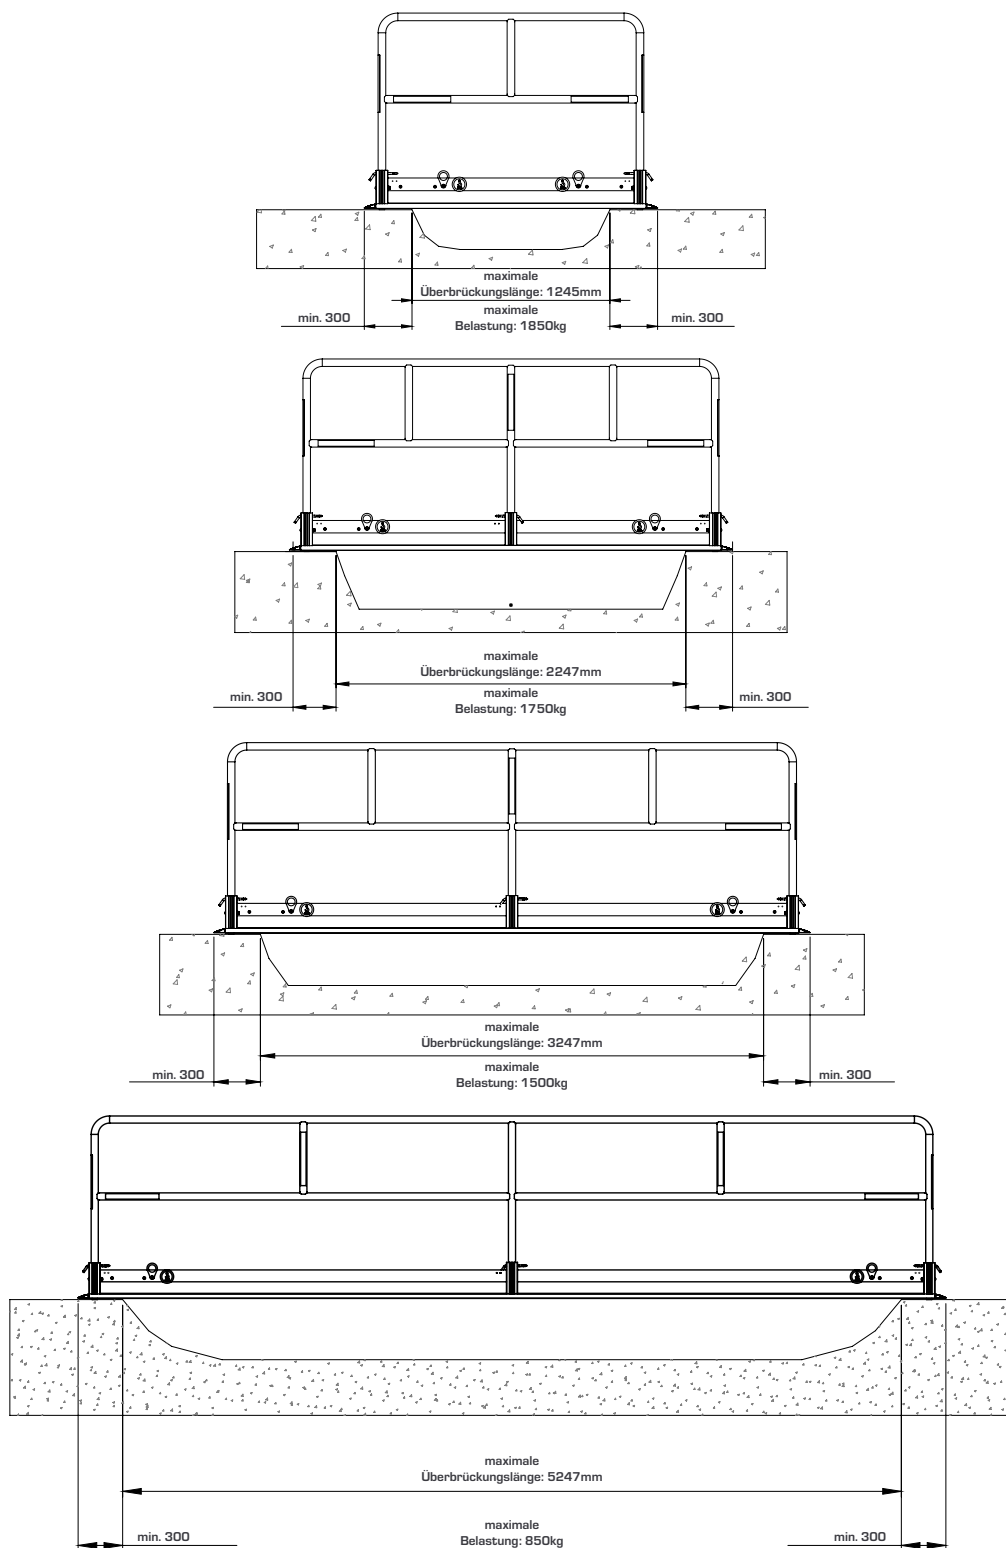

Für Satz- und Druckfehler wird keine Haftung übernommen. Technische Änderungen vorbehalten. © EKRO Bausystem GmbH

EKRO Bausystem GmbH

www.ekro.at

Zentrale Krieglach
Lastenstraße 13, 8670 Krieglach, Austria
☎ +43 3855 2631
✉ zentrale@ekro.at

Niederlassung Wien
Doerenkampgasse 9, 1100 Wien, Austria
☎ +43 1 6887631
✉ zentrale@ekro.at